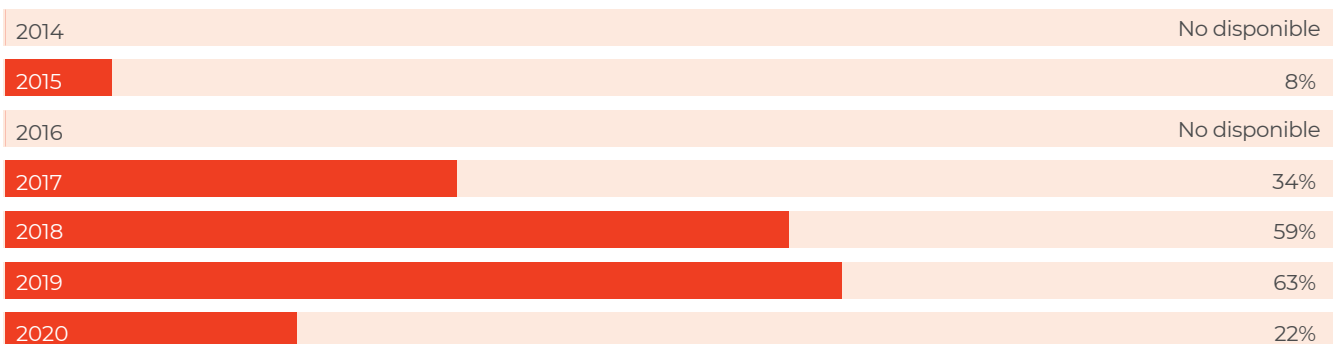

Lesoto

Se unió: julio del 2014

Población: 2,14 millones

SCALINGUPNUTRITION.ORG/LESOTHO

TRANSFORMACIONES INSTITUCIONALES

Reunir a las personas en un espacio común para la acción

Garantizar un marco político y legal coherente

Alinear las medidas en torno a resultados comunes

Efectuar el seguimiento financiero y la movilización de recursos