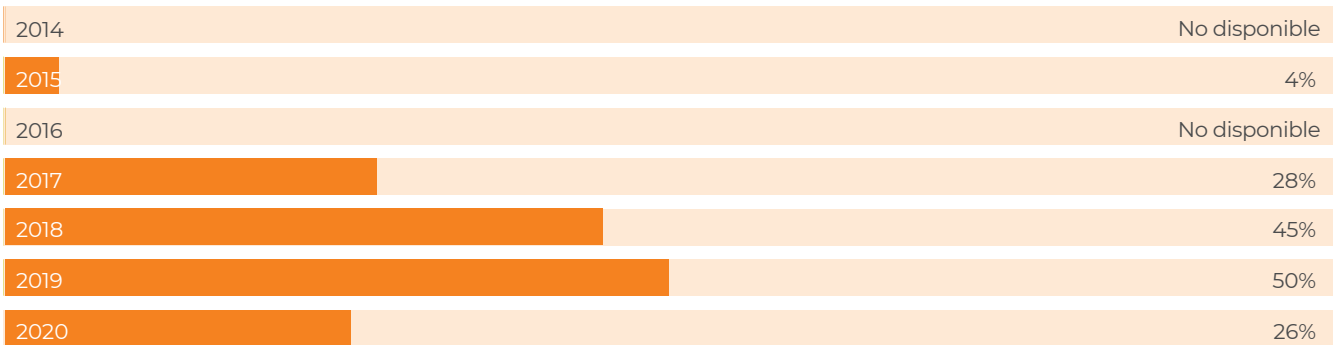

Lesoto

Se unió: julio del 2014

Población: 2,14 millones

SCALINGUPNUTRITION.ORG/LESOTHO

TRANSFORMACIONES INSTITUCIONALES

Reunir a las personas en un espacio común para la acción

Garantizar un marco político y legal coherente

Alinear las medidas en torno a resultados comunes

Efectuar el seguimiento financiero y la movilización de recursos