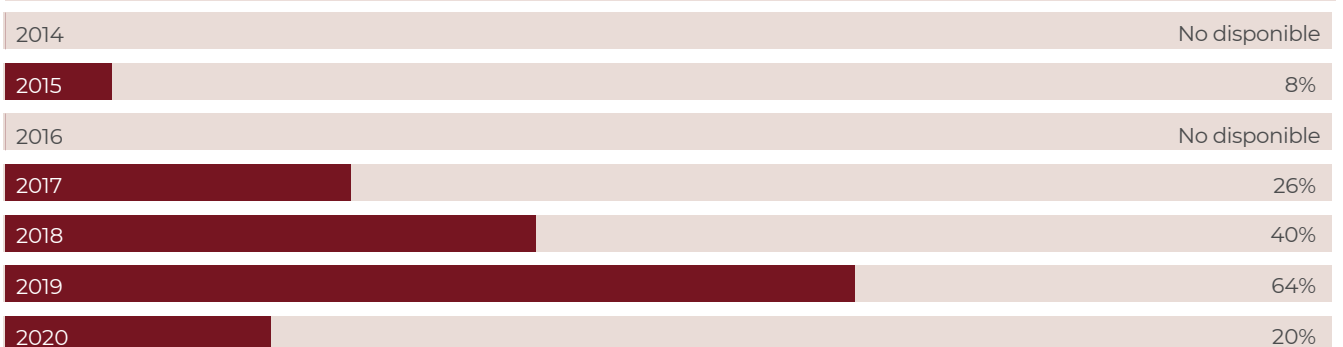

Lesoto

Se unió: julio del 2014

Población: 2,14 millones

SCALINGUPNUTRITION.ORG/LESOTHO

TRANSFORMACIONES INSTITUCIONALES

Reunir a las personas en un espacio común para la acción

Garantizar un marco político y legal coherente

Alinear las medidas en torno a resultados comunes

Efectuar el seguimiento financiero y la movilización de recursos