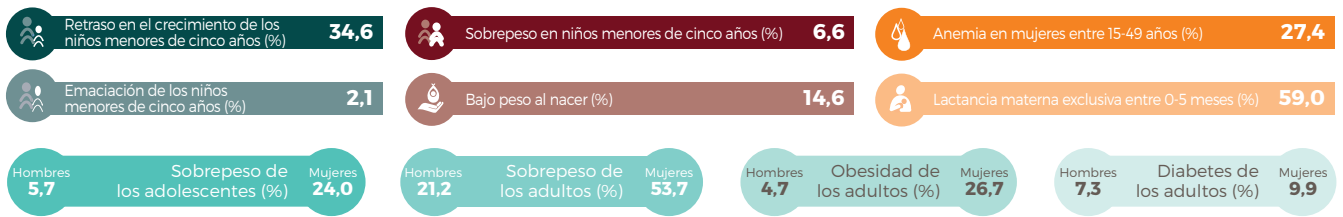

Lesoto

Se unió: julio del 2014

Población: 2,14 millones

SCALINGUPNUTRITION.ORG/LESOTHO

TRANSFORMACIONES INSTITUCIONALES

Reunir a las personas en un espacio común para la acción

Garantizar un marco político y legal coherente

Alinear las medidas en torno a resultados comunes

Efectuar el seguimiento financiero y la movilización de recursos