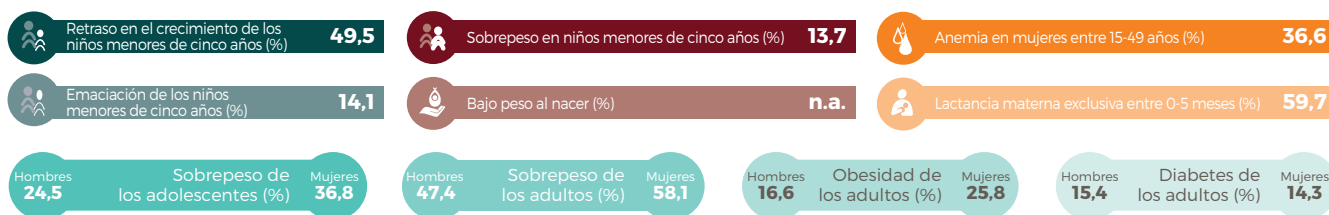

# Papúa Nueva Guinea

**Se unió:** abril del 2016

**Población:** 8,95 millones

SCALINGUPNUTRITION.ORG/PAPUA-NEW-GUINEA